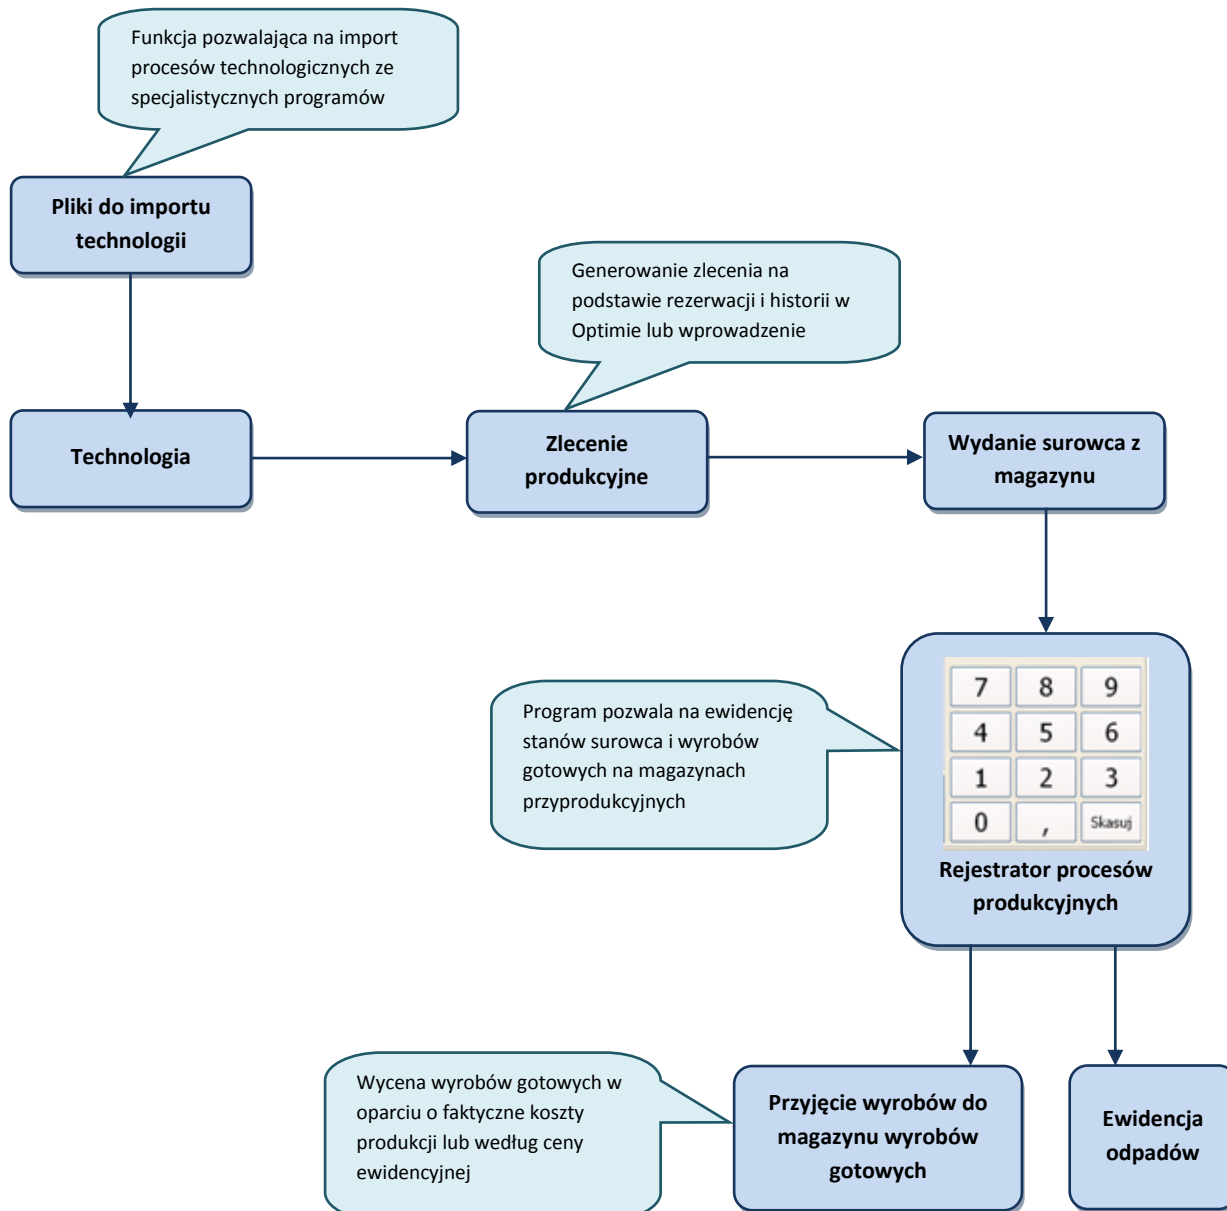

Procesy związane z produkcją i obsługiwane przez moduł PRODUKJA by CTI.